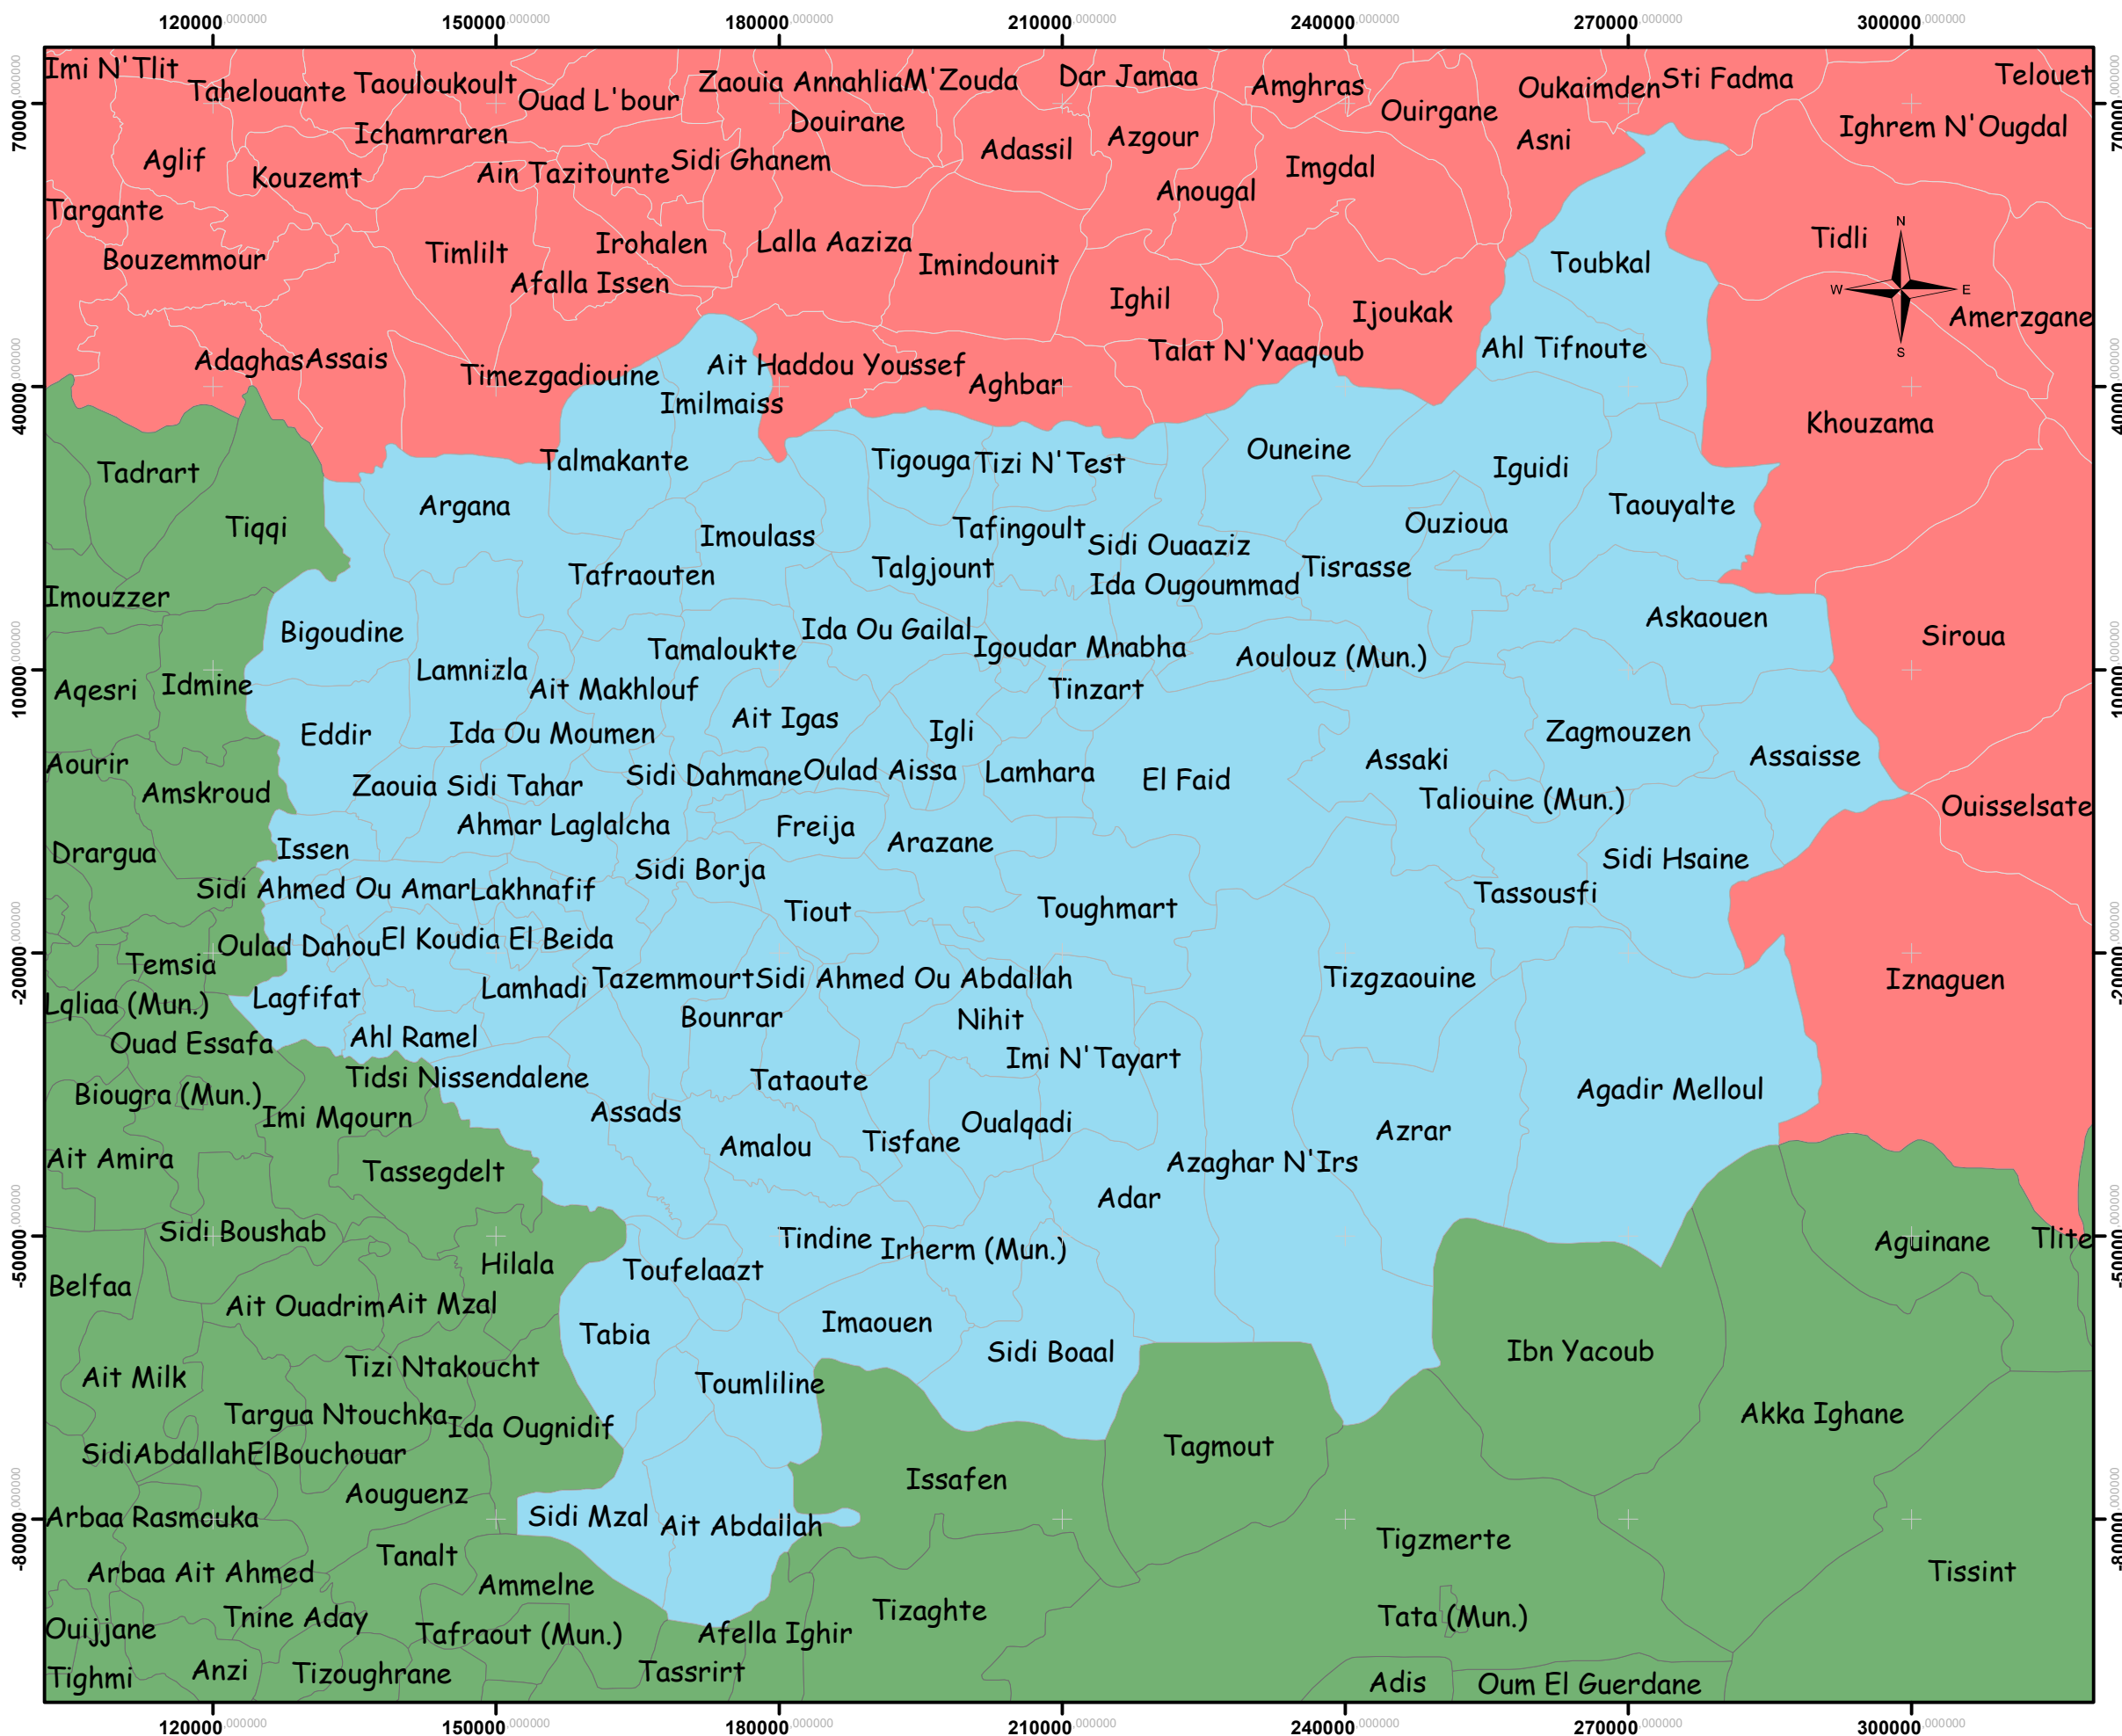

# Situation administrative - Province Taroudannt

## Légende

- Province Taroudannt
- Région Sous Massa
- Maroc

0 1.150.000 2.300.000 4.600.000 6.900.000 9.200.000 Kilometers