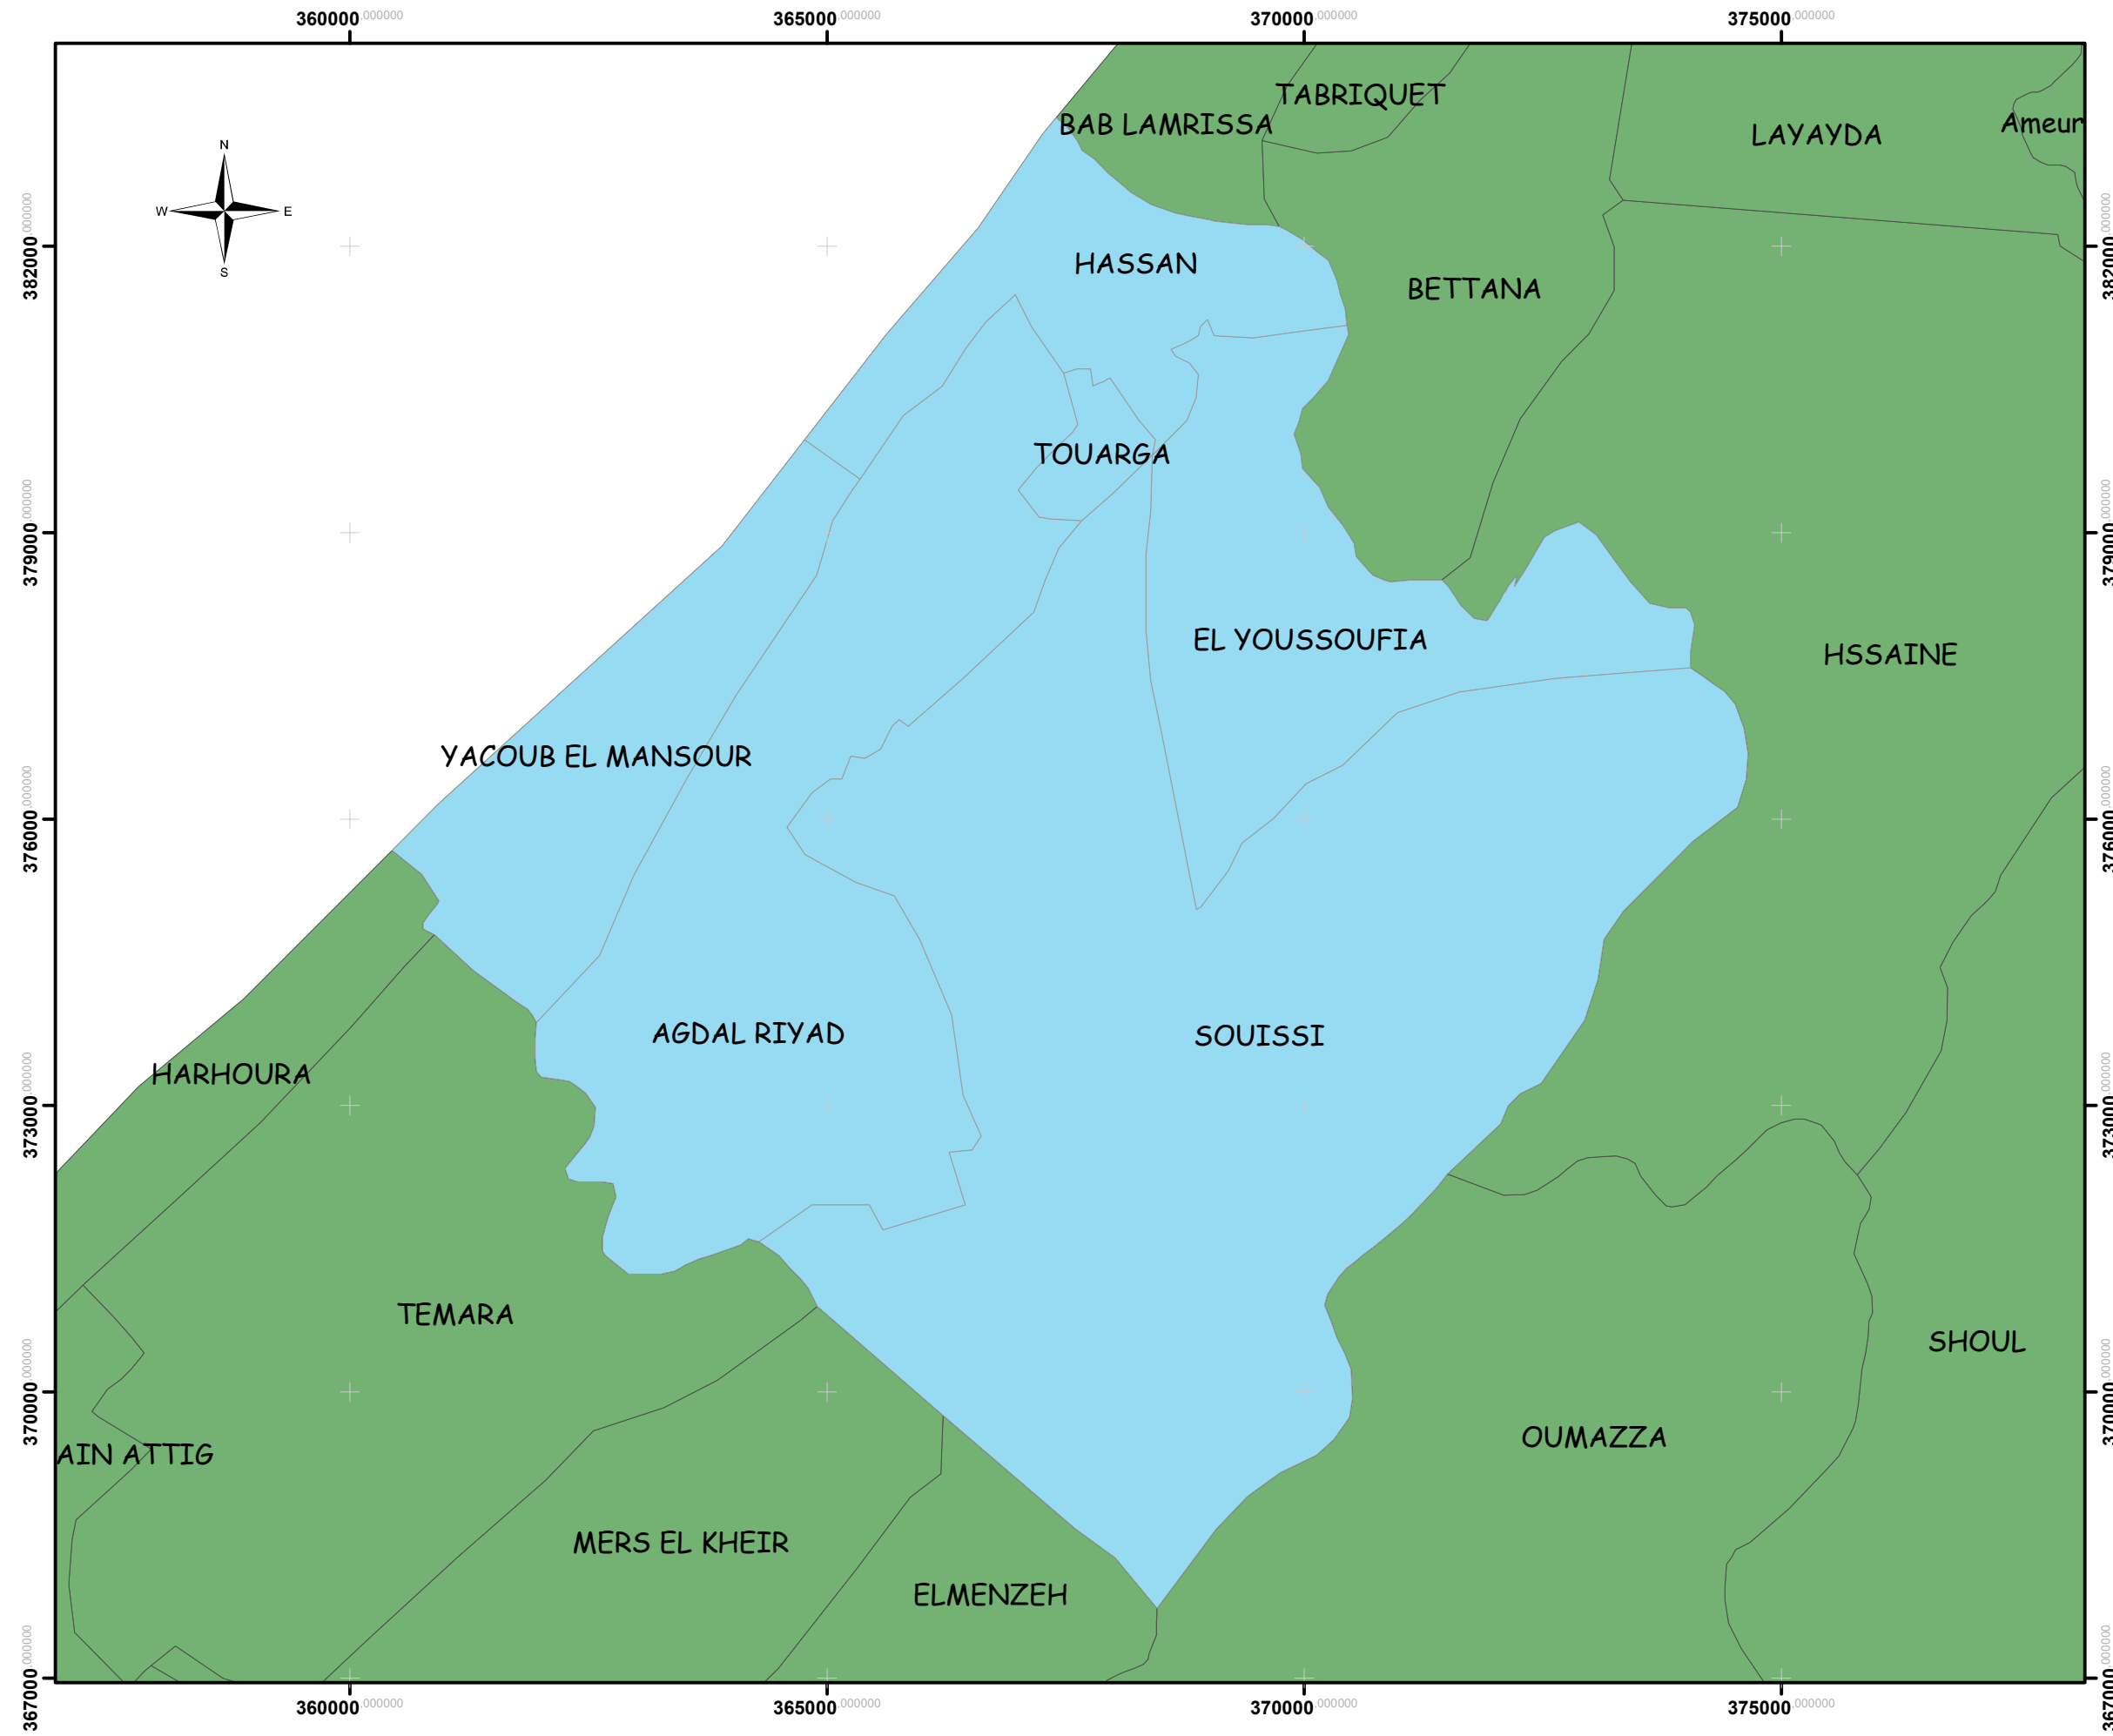

Situation administrative - Province Rabat

Légende

-  Province Rabat
-  Région Rabat-Salé-Kénitra
-  Maroc

0 115.000 230.000 460.000 690.000 920.000 Kilometers