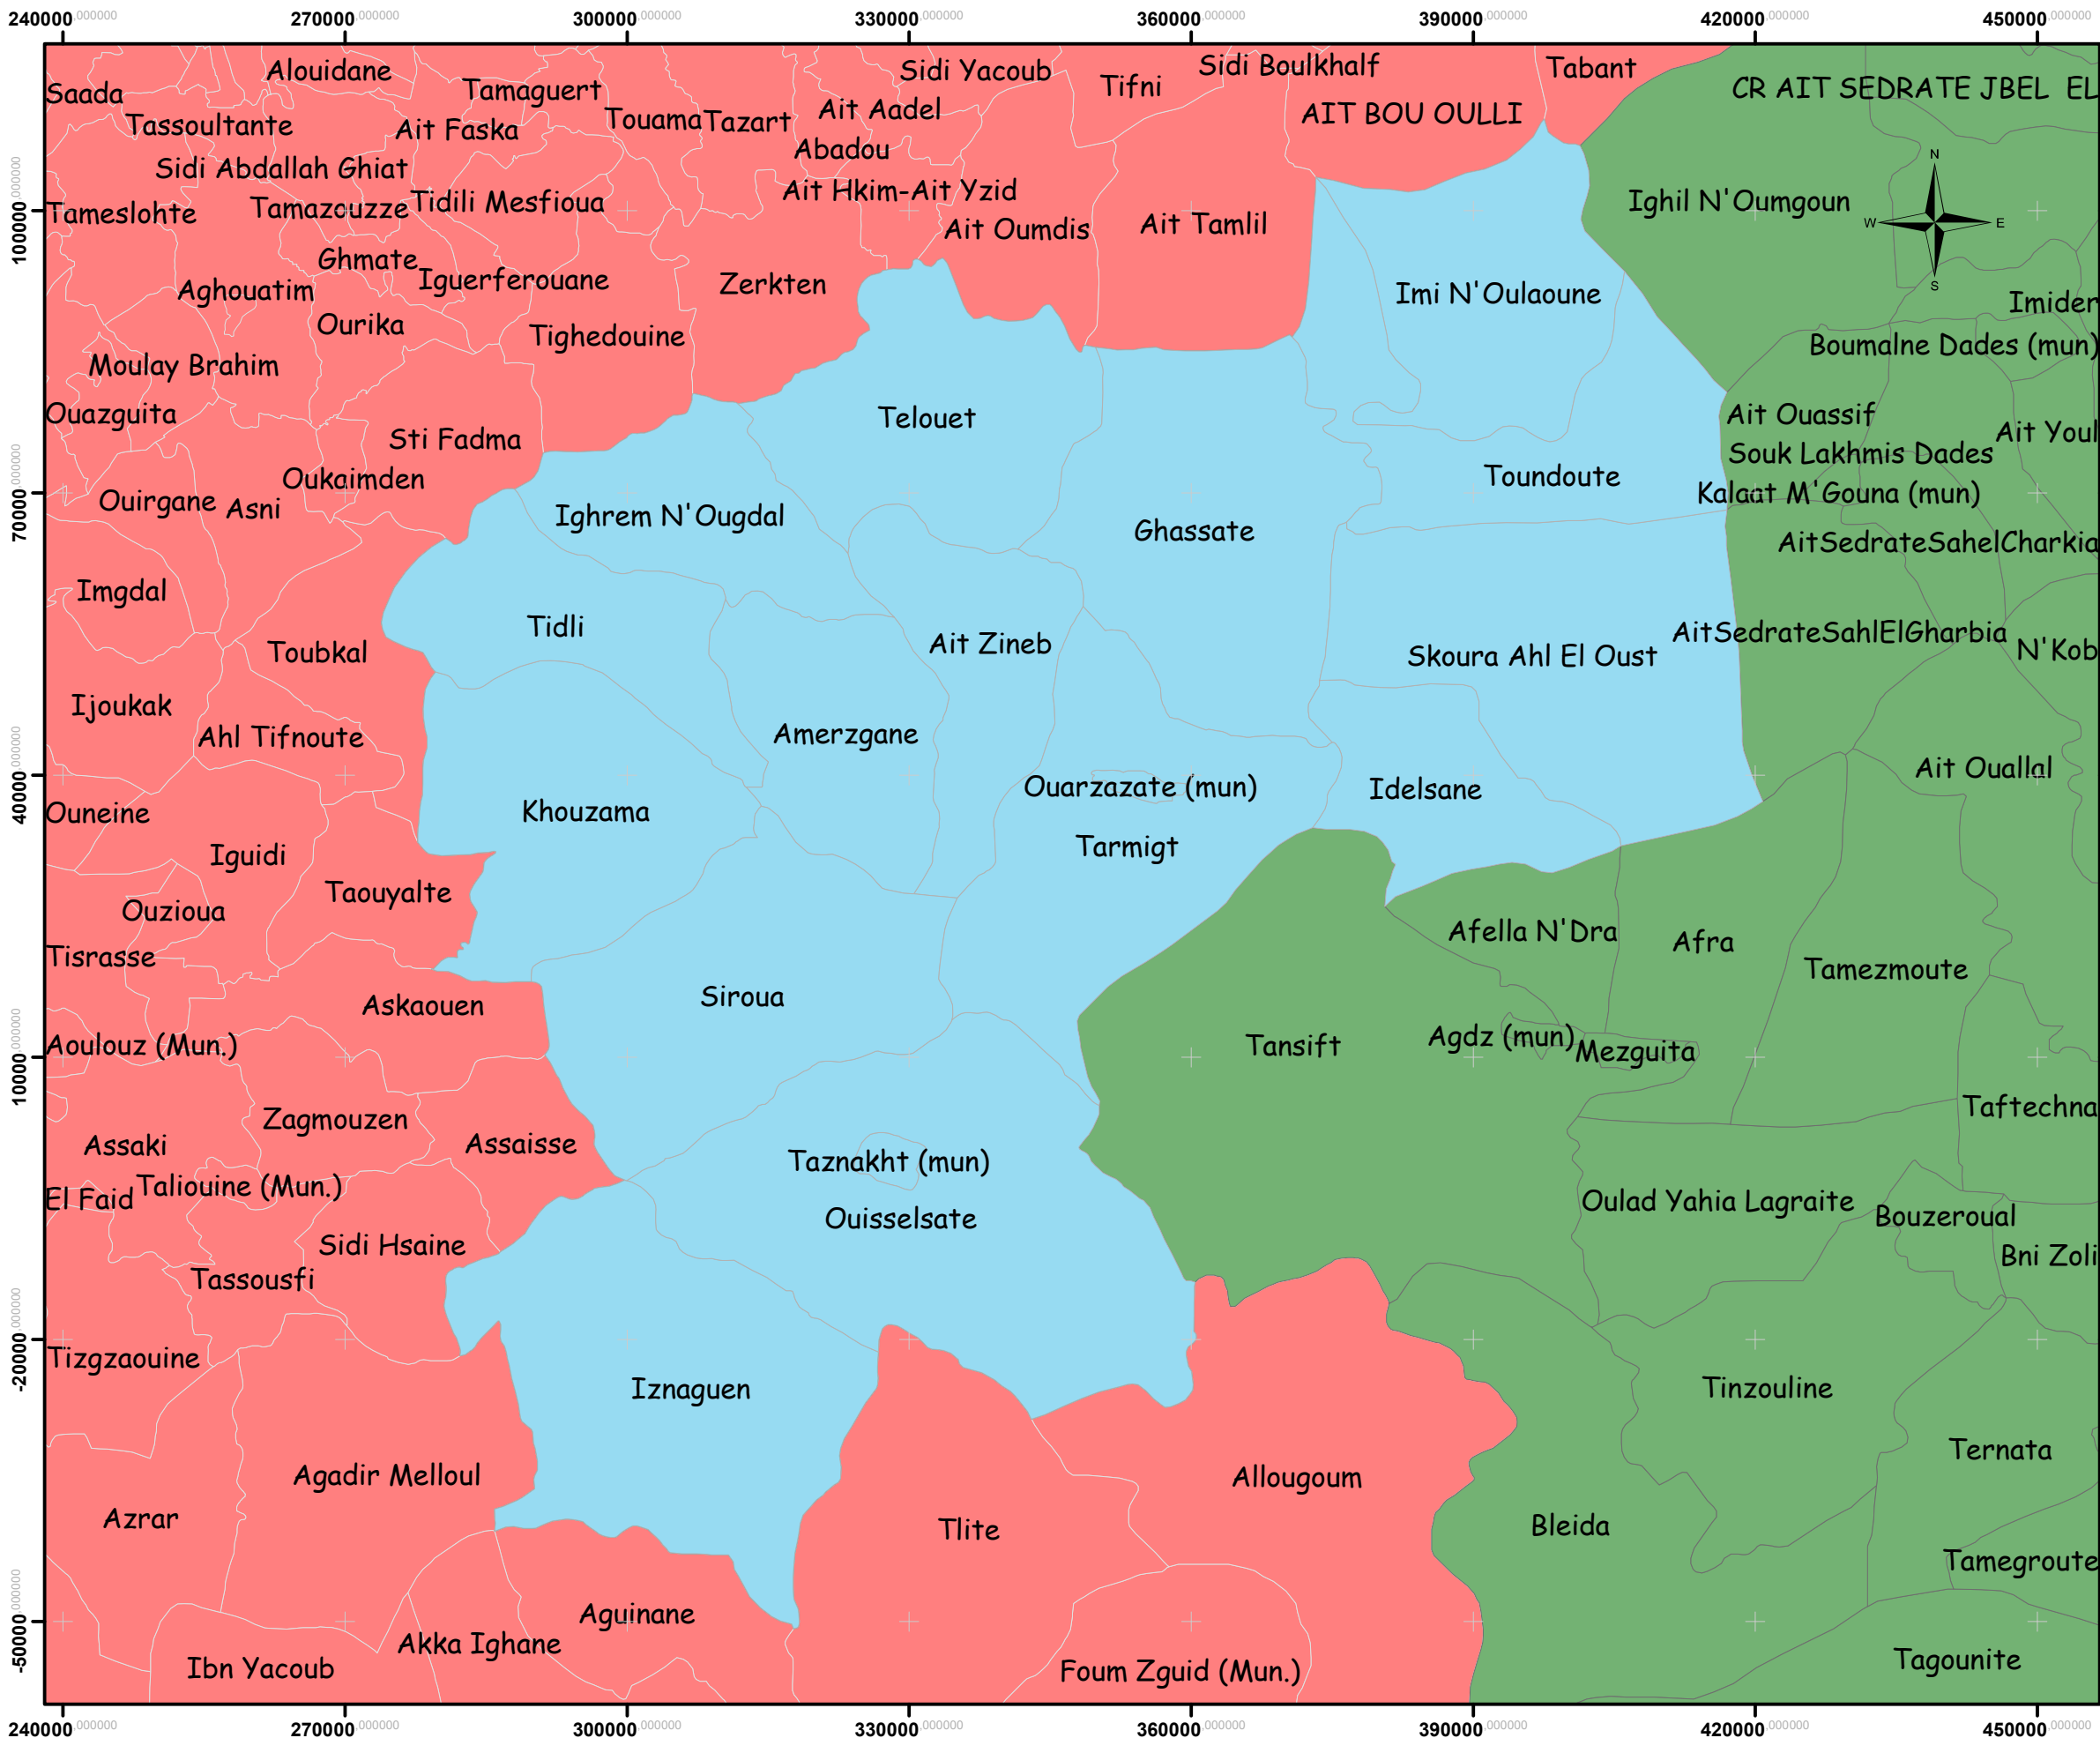

Situation administrative - Province Ouarzazate

Légende

- Province Ouarzazate
- Région Drâa Tafilalet
- Maroc

0 1.150.000 2.300.000 4.600.000 6.900.000 9.200.000 Kilometers