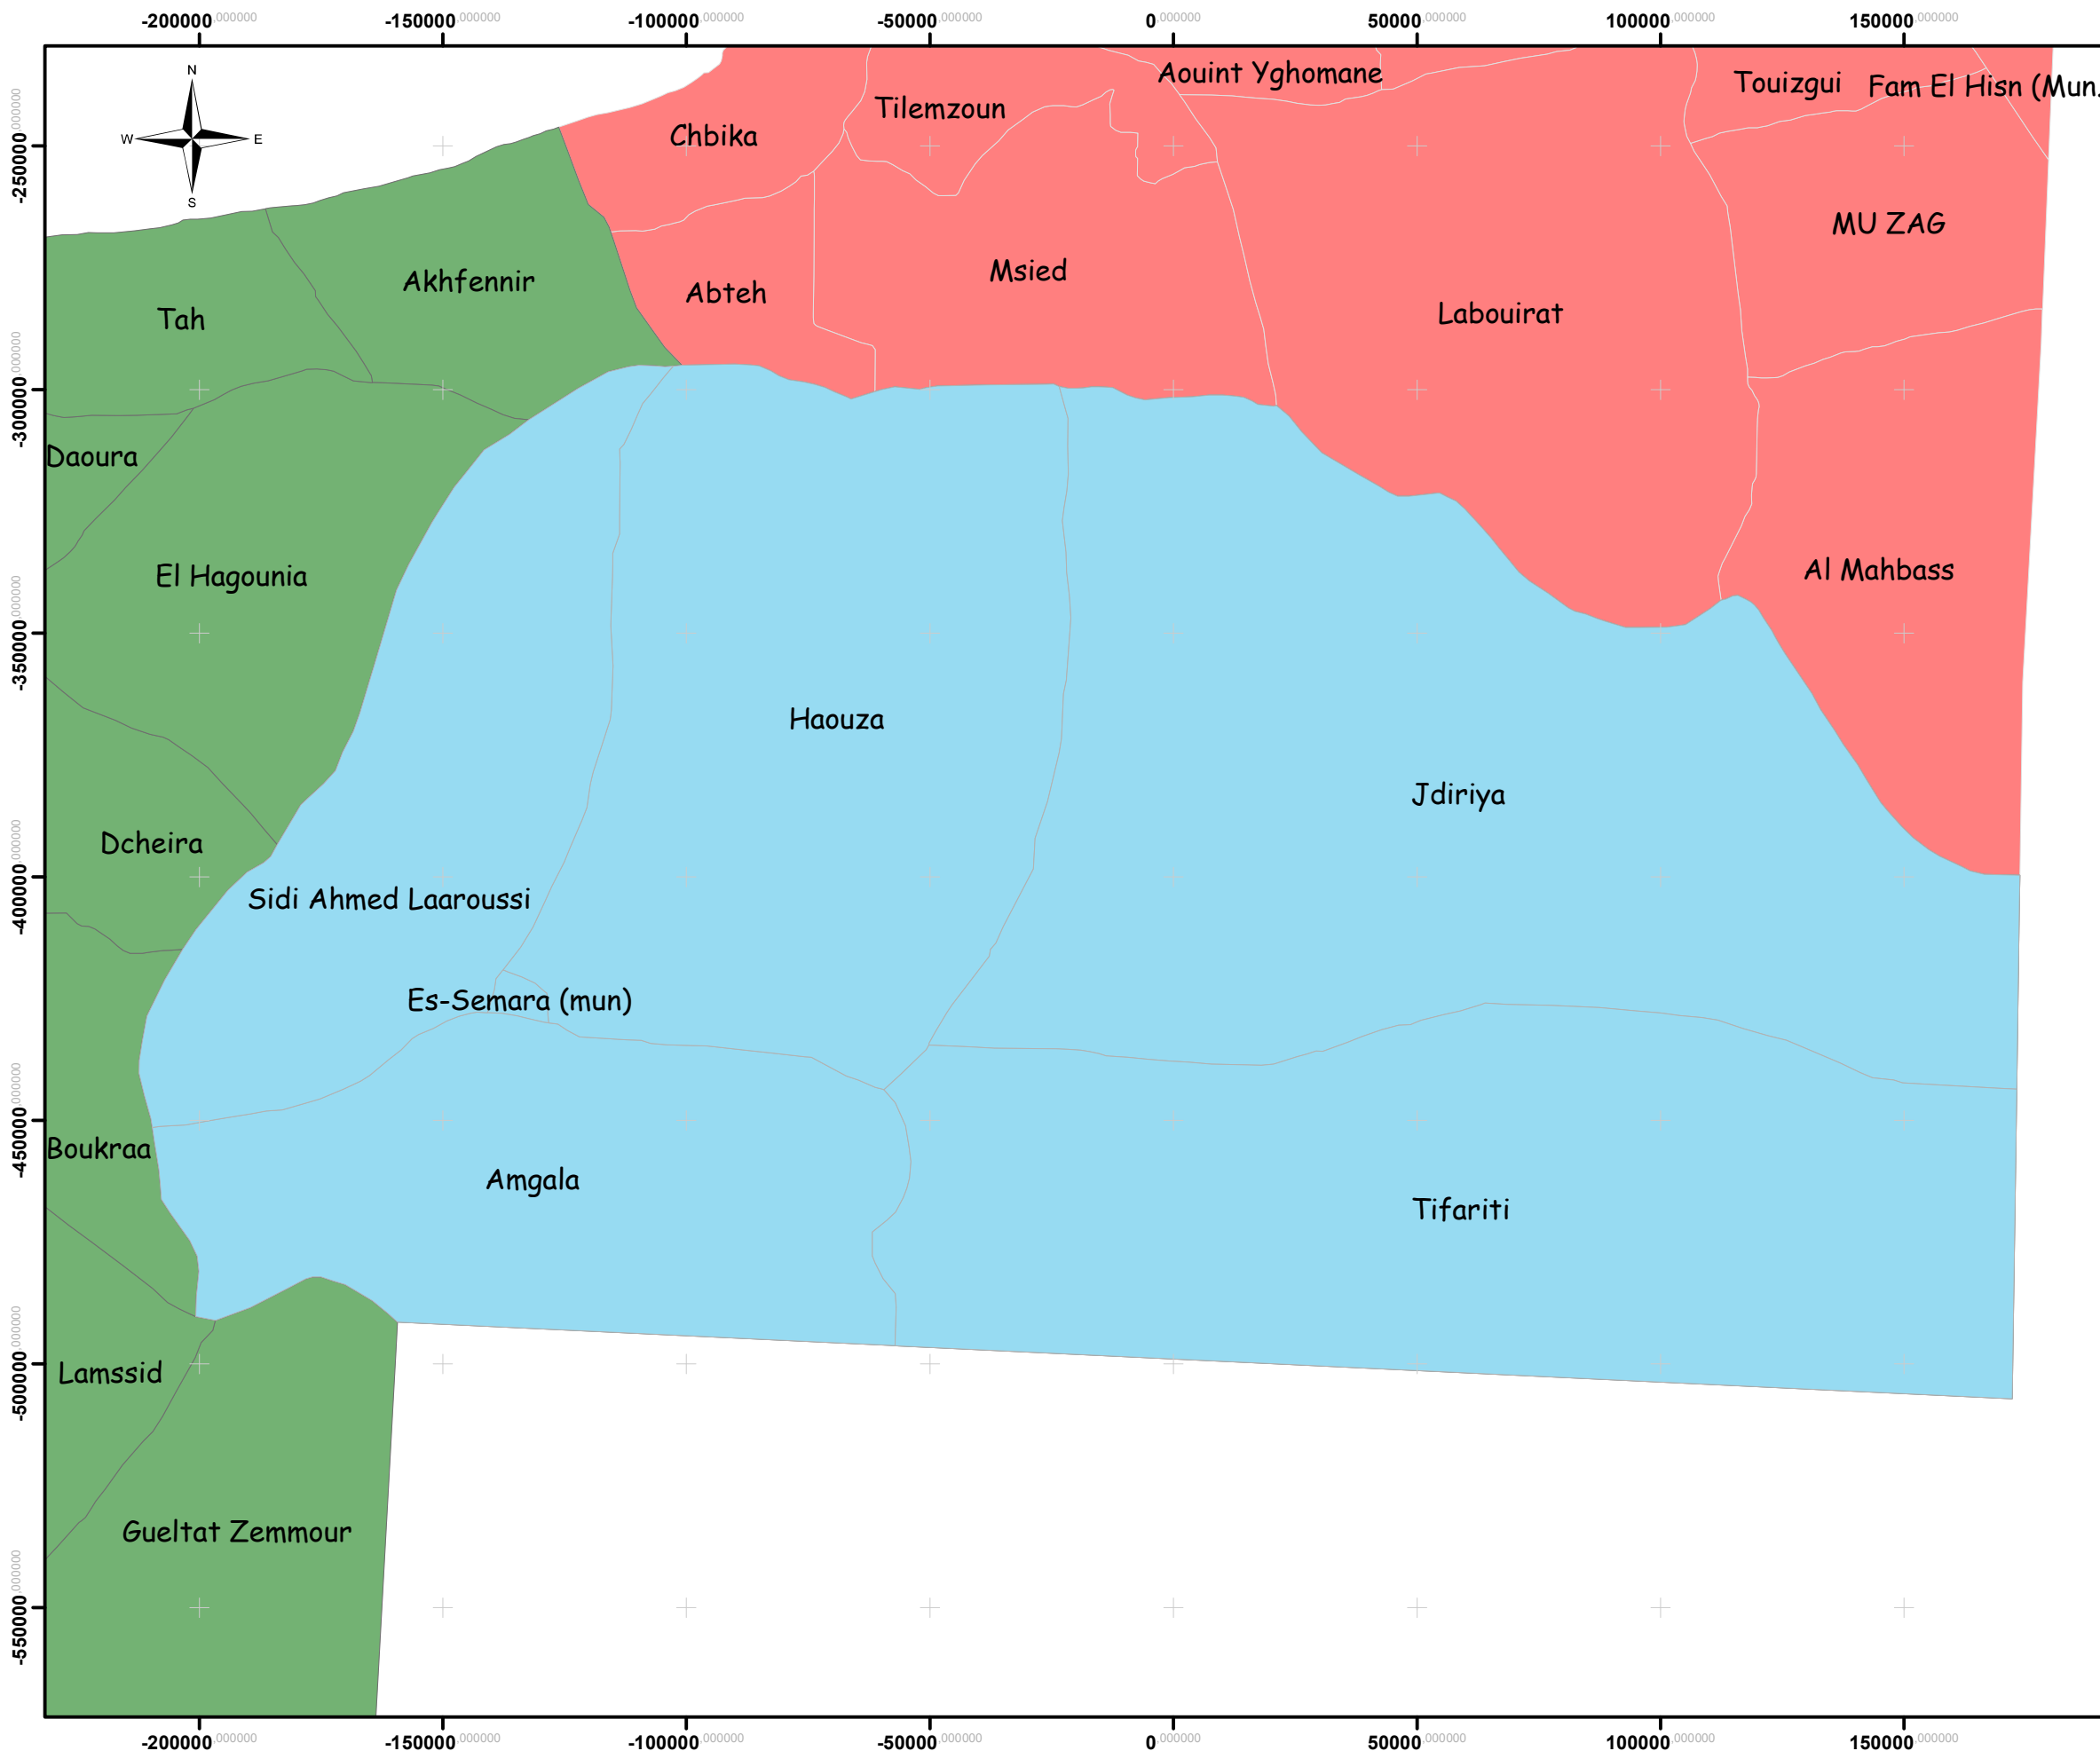

Situation administrative - Province EsSemara

Légende

- Province_EsSemara
- Région Laâyoune Sakia ElHamra
- Maroc

0 2.300.000 4.600.000 9.200.000 13.800.000 18.400.000 Kilometers